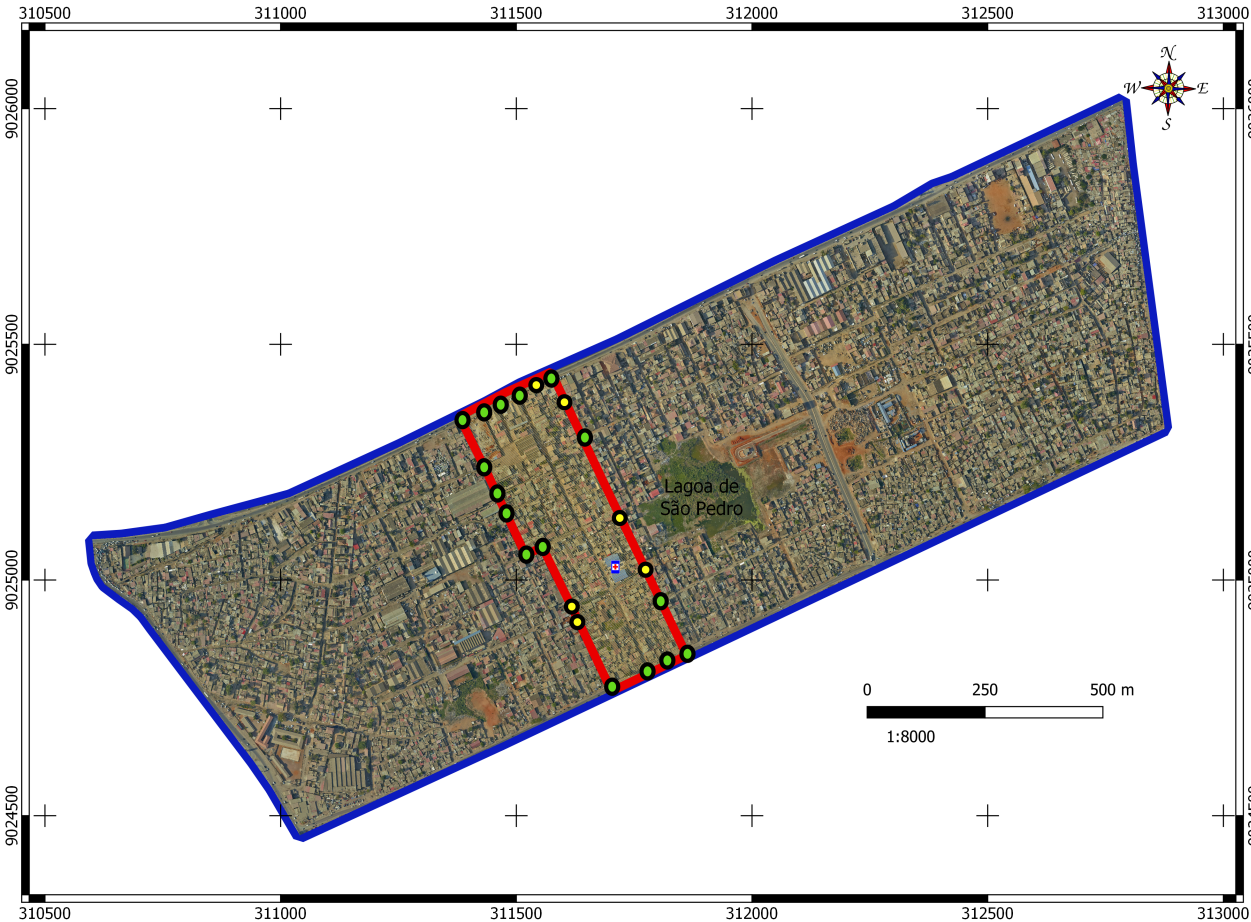

ADMINISTRAÇÃO MUNICIPAL DO CAZENGA

DISTRITO URBANO DO HOJI YA HENDA

MAPA DA CERCA SANITÁRIA

DISTRITO URBANO DO HOJI YA HENDA

LEGENDA

- Cerca Sanitária_São_Pedro
- Bairro_São_Pedro
- PONTO DE CONTROLE DE VEÍCULOS
- PONTO DE CONTROLE DE PEÕES
- POSTO DE SAÚDE DE APOIO

PROJEÇÃO: WGS 84 UTM Z 33 S
ÁREA DO BAIRRO: 1.47 Km²
ÁREA DA CERCA: 0.087 Km²
AUTOR: Péricles do Espírito Santo
DATA: Maio de 2020